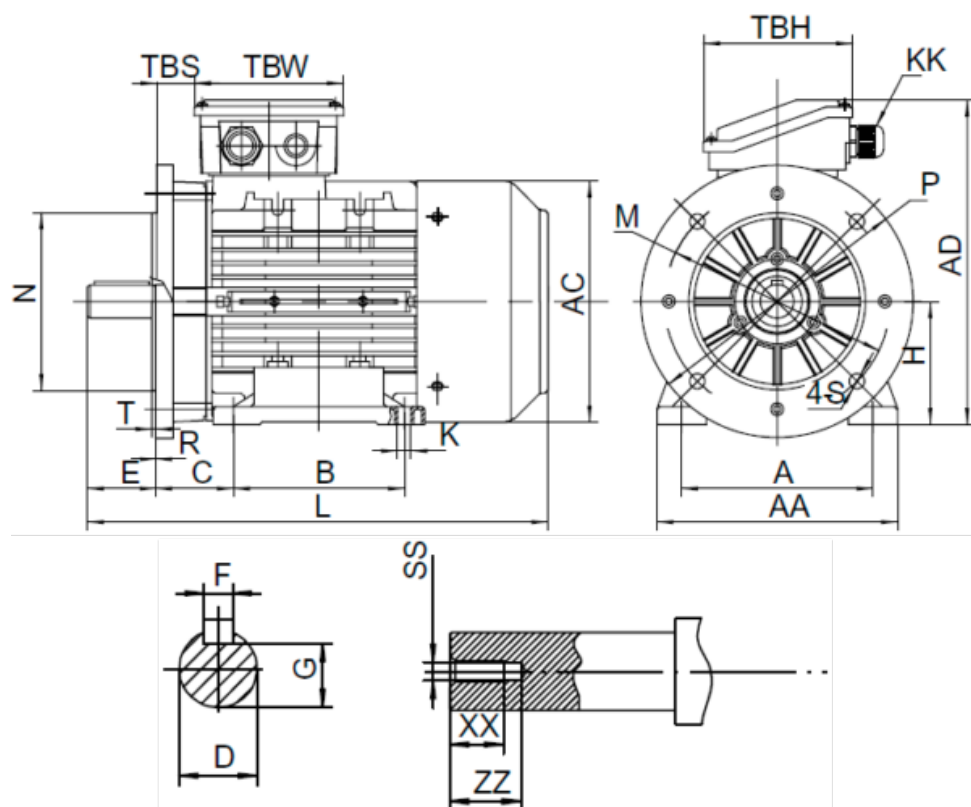

Varenummer: 25180110062740

Beskrivelse: Kleedrive T3A 160L-6 11.0kw 900 o/min UL/CSA
3x400/690V 50 HZ IP55 B35 Eff=90,3%

Mål

A = 254	F = 12	TBW = 148
AA = 314	G = 37	XX = 36
AC = Ø314	H = 160	ZZ = 45
AD = 391	HD = 231	
B = 254	L = 660	
C = 108	SS = M16	
D = Ø42	TBH = 148	
E = 110	TBS = 64	